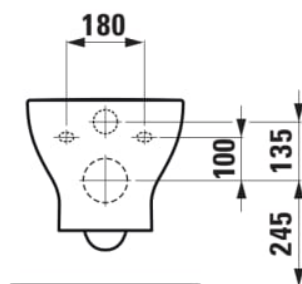

LUA

Wand-WC Basic, Tiefspüler, spülrandlos

MASSE

Länge	520 mm
Breite	360 mm
Höhe	345 mm

FARBEN UND OBERFLÄCHEN

<input type="checkbox"/>	000 Weiß
--------------------------	----------

AUSFÜHRUNGEN

000 - Standardausführung

Abgang-Art : Waagrecht

Nettogewicht / kg : 21,3

Spülsystem : Tiefspüler

Durchschnittlicher Wasserverbrauch (L.) : 3,38

Spülrand-Typ : Rimless

Einbauart : Wandhängend

Spülrandlos

TECHNISCHE ZEICHNUNGEN

KOMPATIBEL MIT

WC-Sitz mit Deckel,
abnehmbar

H891082...0001

WC-Sitz mit Deckel,
abnehmbar, mit
Absenkautomatik

H891083...0001

WC-Sitz ohne Deckel

H891084...0001

LUA