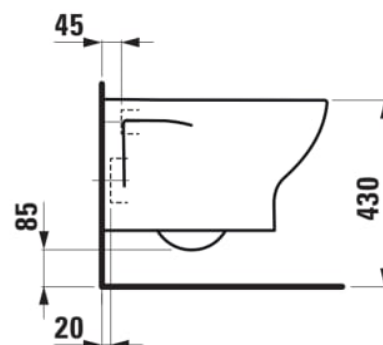

LUA

Wand-WC Basic, Tiefspüler, spülrandlos

MASSE

Länge	520 mm
Breite	360 mm
Höhe	345 mm

FARBEN UND OBERFLÄCHEN

<input type="checkbox"/>	000 Weiß
--------------------------	----------

AUSFÜHRUNGEN

000 - Standardausführung

Abgang-Art : Waagrecht

Nettogewicht / kg : 21,3

Spülsystem : Tiefspüler

Durchschnittlicher Wasserverbrauch (L.) : 3,38

Spülrand-Typ : Rimless

Einbauart : Wandhängend

Spülrandlos

TECHNISCHE ZEICHNUNGEN

KOMPATIBEL MIT

WC-Sitz mit Deckel,
abnehmbar

H891082...0001

WC-Sitz mit Deckel,
abnehmbar, mit
Absenkautomatik

H891083...0001

WC-Sitz ohne Deckel

H891084...0001

LUA