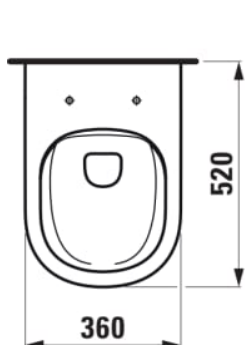

LUA

Wand-WC Basic, Tiefspüler, spülrandlos

MASSE

Länge	520 mm
Breite	360 mm
Höhe	345 mm

FARBEN UND OBERFLÄCHEN

<input type="checkbox"/>	000 Weiß
--------------------------	----------

AUSFÜHRUNGEN

000 - Standardausführung

Abgang-Art : Waagrecht

Nettogewicht / kg : 21,3

Spülsystem : Tiefspüler

Durchschnittlicher Wasserverbrauch (L.) : 3,38

Spülrand-Typ : Rimless

Einbauart : Wandhängend

Spülrandlos

TECHNISCHE ZEICHNUNGEN

KOMPATIBEL MIT

WC-Sitz mit Deckel,
abnehmbar

H891082...0001

WC-Sitz mit Deckel,
abnehmbar, mit
Absenkautomatik

H891083...0001

WC-Sitz ohne Deckel

H891084...0001

LUA