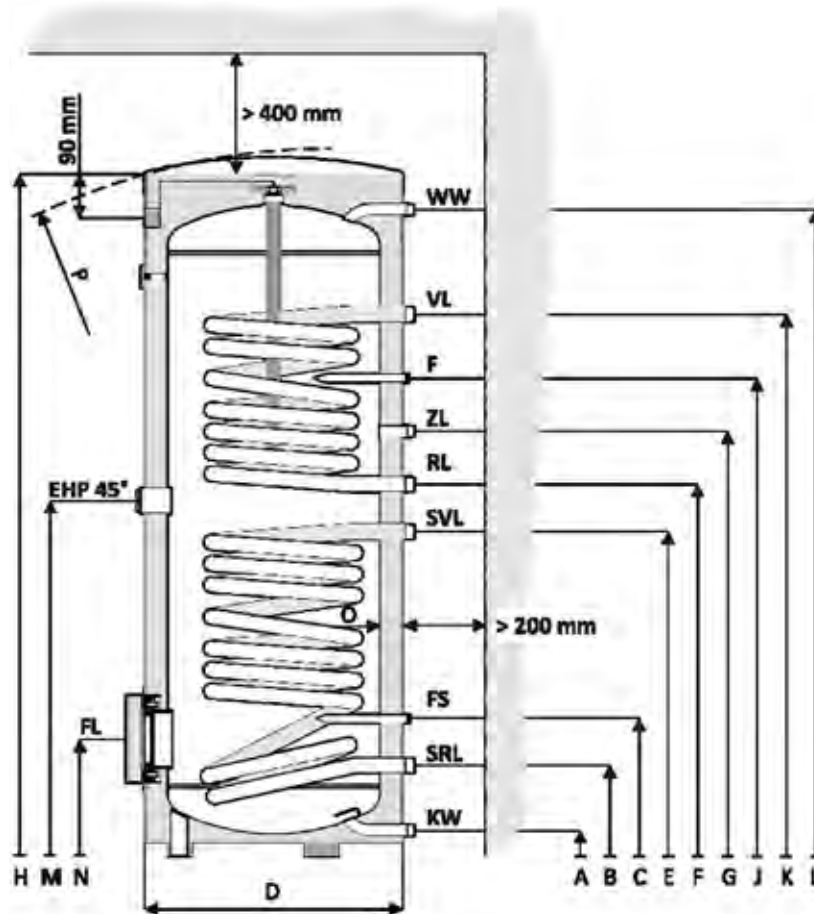

ALVA WARMWASSERSPEICHER

G13013

RG: 8813

ALVA Euroline-Speicher

mit 2 Register, inklusive Isolierung

Matchcode	Inhalt [l]	ME
ALEULIS3002AT		300 ST
ALEULIS5002AT		500 ST
ALEULIS7502		750 ST
ALEULIS10002		1.000 ST